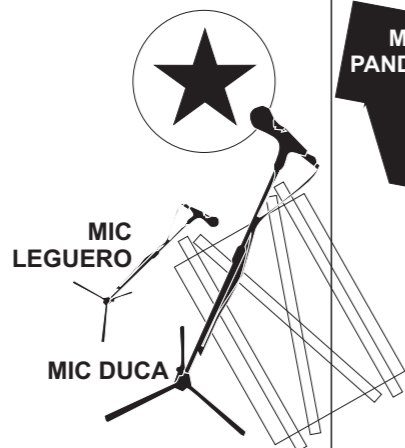

AC 127

XLR

DI

ROADIE

MESA DE MONITOR

Mon. SUB

Mon. ALTA

GTR AMP 2

BAIXO AMP

Distância de 50cm

PÉS ALTURA: 60cm

GTR AMP

FX VOZ

MIC BAIXO

FX

BAIXO

PÉS ALTURA: 40cm

Distância de 50cm

Distância de 1m

VIOLÃO LINHA 1
VIOLÃO XLR 1

MIC PANDEIRO

VIOLÃO LINHA 2

PÉS ALTURA: 40cm

MIC DUCA

PEDALEIRA

PÉS ALTURA: 20cm ou SEM PÉS

PIANO L

PIANO R