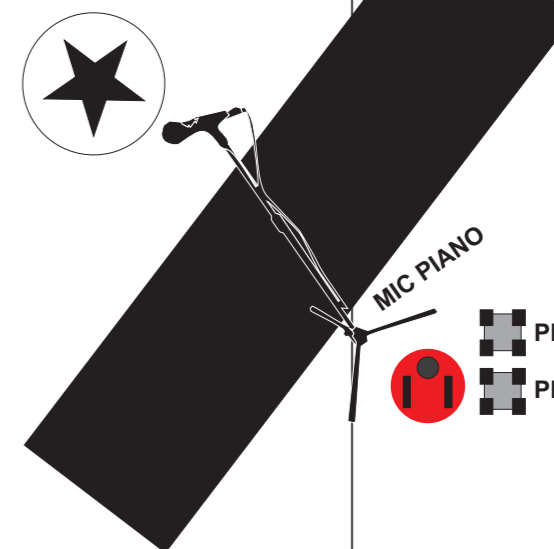

AC 127

XLR

DI

ROADIE

MESA DE MONITOR

Mon. SUB

Mon. ALTA

GTR AMP 2

BAIXO AMP

Distância de 50cm

PÉS ALTURA: 60cm

GTR AMP

FX VOZ

MIC BAIXO

FX

BAIXO

PÉS ALTURA: 40cm

Distância de 50cm

Distância de 1m

VIOLÃO LINHA 1
VIOLÃO XLR 1

MIC PANDEIRO

VIOLÃO LINHA 2

PÉS ALTURA: 40cm

MIC DUCA

PEDALEIRA

PÉS ALTURA: 20cm ou SEM PÉS

PIANO L

PIANO R